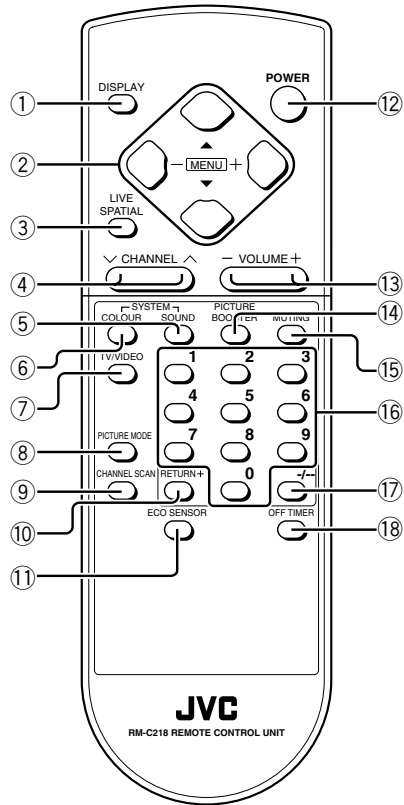

### Locations of remote control buttons

①	DISPLAY button	p.18
②	MENU buttons	
	• MENU ▲/▼ buttons	
	• MENU -/+ buttons	
③	LIVE SPATIAL button	p.16
④	CHANNEL ∇/∧ buttons	p.12
⑤	SOUND SYSTEM button	p.15
⑥	COLOUR SYSTEM button	p.15
⑦	TV/VIDEO button	p.14
⑧	PICTURE MODE button	p.15
⑨	CHANNEL SCAN button	p.19
⑩	RETURN + button	p.20
⑪	ECO SENSOR button	p.19
⑫	POWER button	p.6,12,13
⑬	VOLUME -/+ buttons	p.13
⑭	PICTURE BOOSTER button	p.17
⑮	MUTING button	p.16
⑯	Number buttons	p.12
⑰	-/-- button	p.12
⑱	OFF TIMER button	p.18

### Locations of front panel buttons and lamps

①	MENU buttons	p.24
	• MENU button	
	• MENU -/+ buttons	
②	CHANNEL ∇/∧ buttons	p.13
③	VOLUME -/+ buttons	p.13

④	ECO sensor	
⑤	Remote control sensor	
⑥	ON TIMER lamp	p.21
⑦	POWER lamp	p.6,13
⑧	Main power button	p.6,13